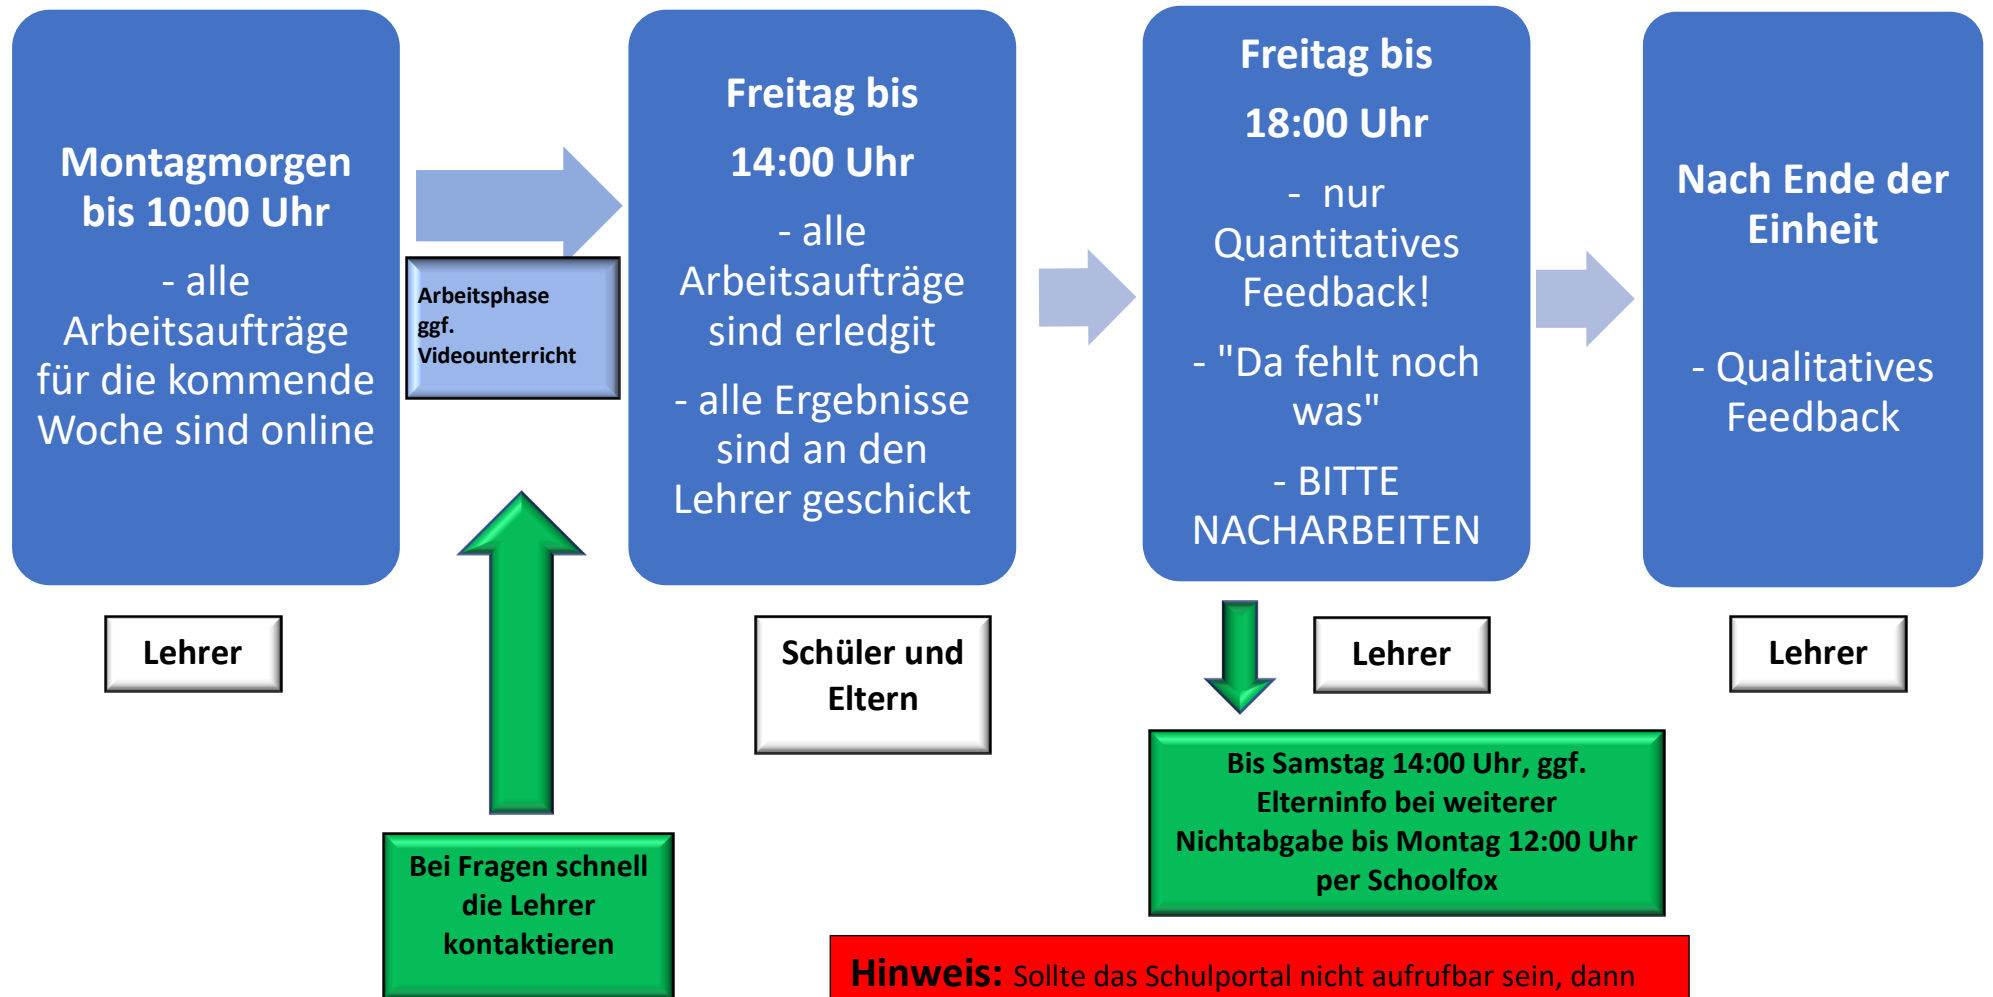

Kommunikationsplan zwischen Klasse/Kurs und Lehrkraft

Wochenstruktur für Stufe 4 und Schülerinnen und Schüler im Distanzunterricht

Hinweis: Sollte das Schulportal nicht aufrufbar sein, dann unbedingt zu einem späteren Zeitpunkt versuchen. Besonders am Montagmorgen ist mit Problemen zu rechnen. Aufgaben sollten immer direkt nach der Fertigstellung im Schulportal hochgeladen werden.