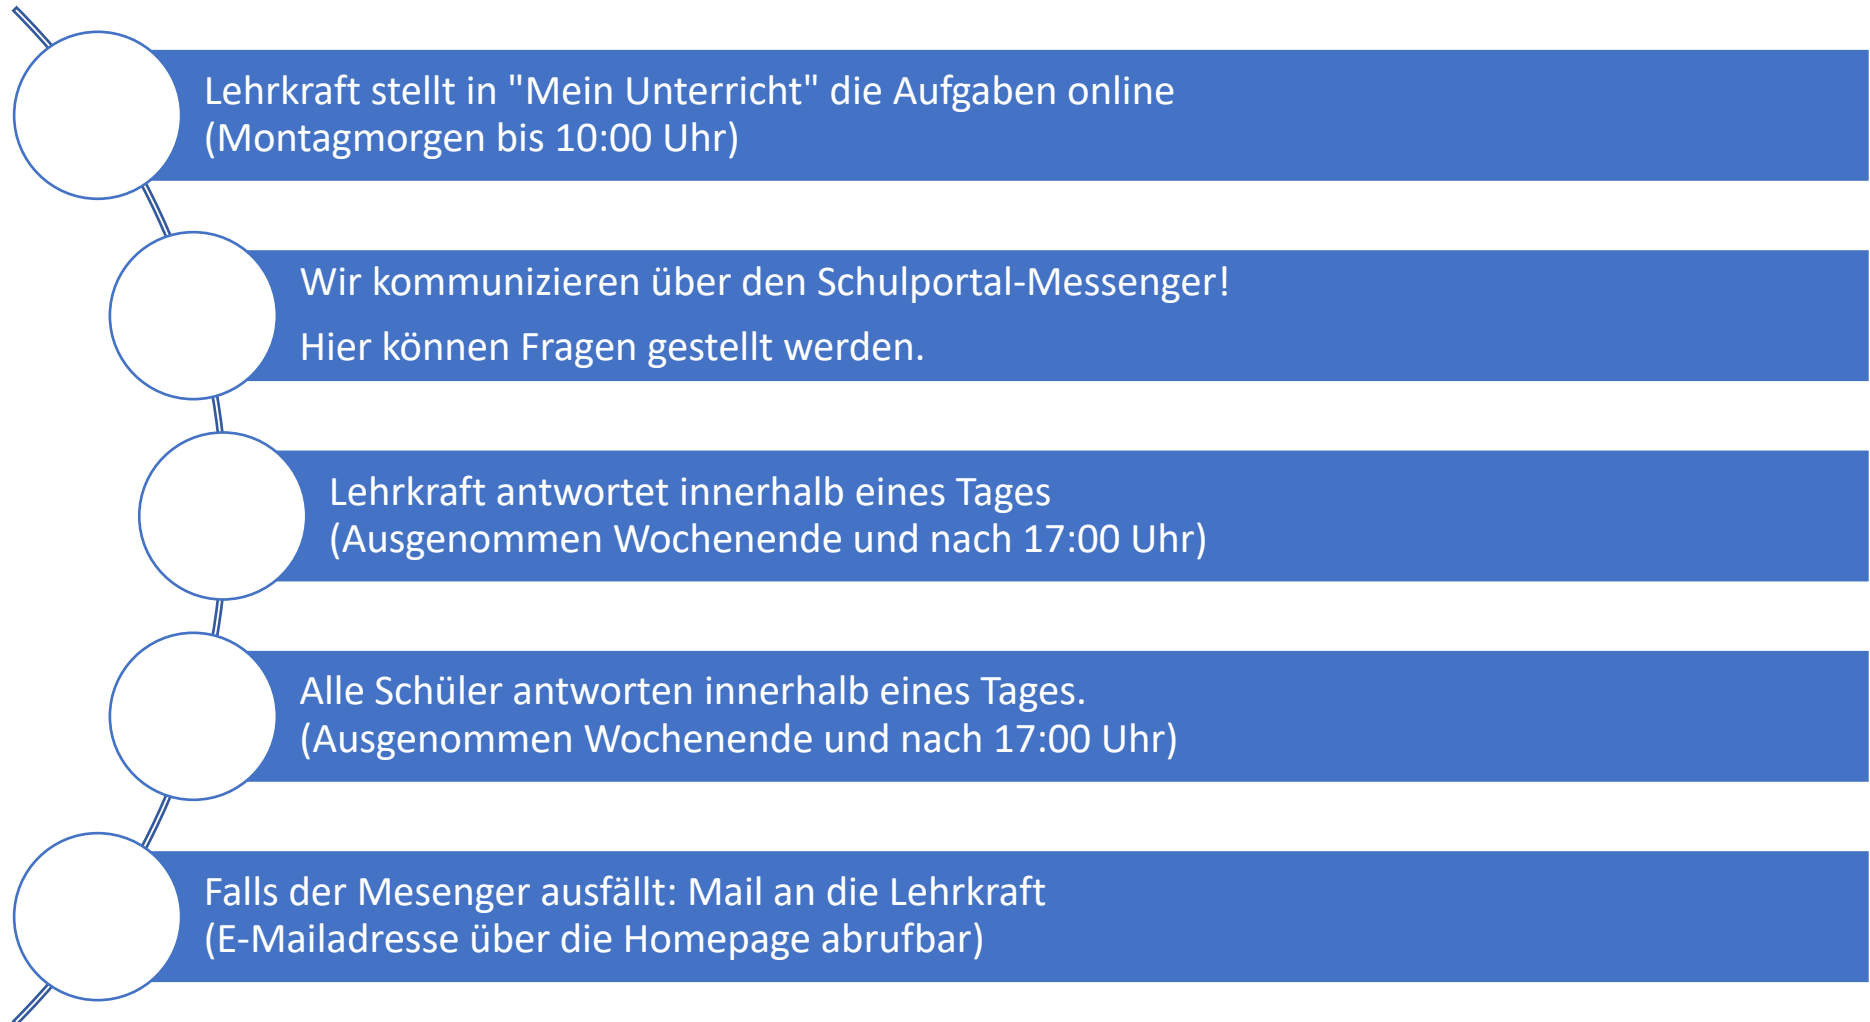

Kommunikationsplan zwischen Klasse/Kurs und Lehrkraft

Wochenstruktur für Stufe 4 und Schülerinnen und Schüler im Distanzunterricht

Hinweis: Sollte das Schulportal nicht aufrufbar sein, dann unbedingt zu einem späteren Zeitpunkt versuchen. Besonders am Montagmorgen ist mit Problemen zu rechnen. Aufgaben sollten immer direkt nach der Fertigstellung im Schulportal hochgeladen werden.